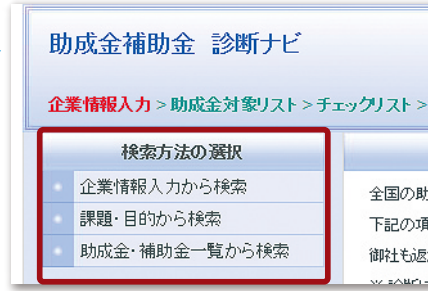

助成金・補助金の受給診断は ▶▶▶ **クリック**

検索方法は3種類から選択可能

■企業情報入力から検索

自社の企業情報（業種、資本金、従業員数、設立後の年数、本店所在地など）に該当する項目を選択することにより、受給できる可能性のある助成金・補助金情報を探すことができます。

■課題・目的から検索

課題や目的（従業員を採用する、海外展開、設備投資など）を選択後、業種、地域、受給金額、募集時期の項目を選択することにより、受給できる可能性のある助成金・補助金情報を探すことができます。

■助成金・補助金一覧から検索

厚生労働省、経済産業省、国土交通省などの公的機関や都道府県が募集している助成金・補助金の名称から目的にあった助成金・補助金を探すことができます。

サービスの特徴

インターネットを接続できる環境があれば、場所を選ばずに**無料**で簡易診断ができます。

最新情報のサイト更新は、毎月1日、15日の2回となります。（土日祝日の場合は翌日）

官庁、全国の都道府県の助成金・補助金情報を探すことができます。

助成金・補助金の相談は**無料**（プロの専門相談員が対応）

申請手続きもプロの専門相談員がお手伝いします。（有料）

助成金補助金 診断ナビ サービスの流れ