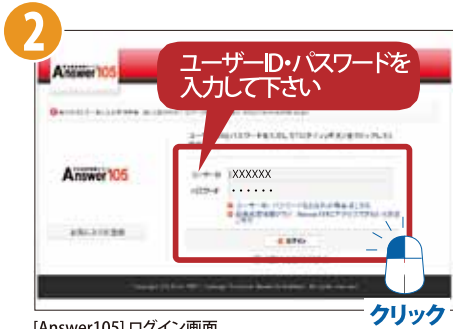

「多くの種類の中から、自社で使える助成金・補助金を探すのは大変ですよね・・・」

- 最新の情報を入手したい
- 探し方がわからない
- 申請が面倒...
- 手続きの手順がわからない
- 過去に申請したが失敗した...

お手伝い
させて
いただきます!

『助成金補助金 診断ナビ』を使えば、インターネットから簡単な質問に答えるだけで自社の受給可能性のある**助成金・補助金を無料で診断**できます。

◆助成金・補助金の簡易診断（無料）

- 助成金・補助金を、無料で検索し自社で使えるか診断ができます。
- 診断は、本サービスに会員登録しなくても、ご利用できます。

◆無料相談

- 専門家が無料で相談をお受けします。何度でも無料です。
- 無料相談する場合は、別途 ID 登録（会員登録）が必要になります。

◆有料相談・受給申請

- プロの専門相談員に正式に申請依頼する場合は有料になります。

▶▶ 詳しくは裏面をご覧ください▶▶

[Answer105] TOP画面

[Answer105] ログイン画面

[Answer105] サービスメニュー画面

[Answer105] デジタル法令＆文例画面

[Answer105] 助成金補助金 診断ナビ TOP画面

助成金・補助金の受給診断は ▶▶▶ クリック

検索方法は3種類から選択可能

■企業情報入力から検索
自社の企業情報（業種、資本金、従業員数、設立後の年数、本店所在地など）に該当する項目を選択することにより、受給できる可能性のある助成金・補助金情報を探すことができます。